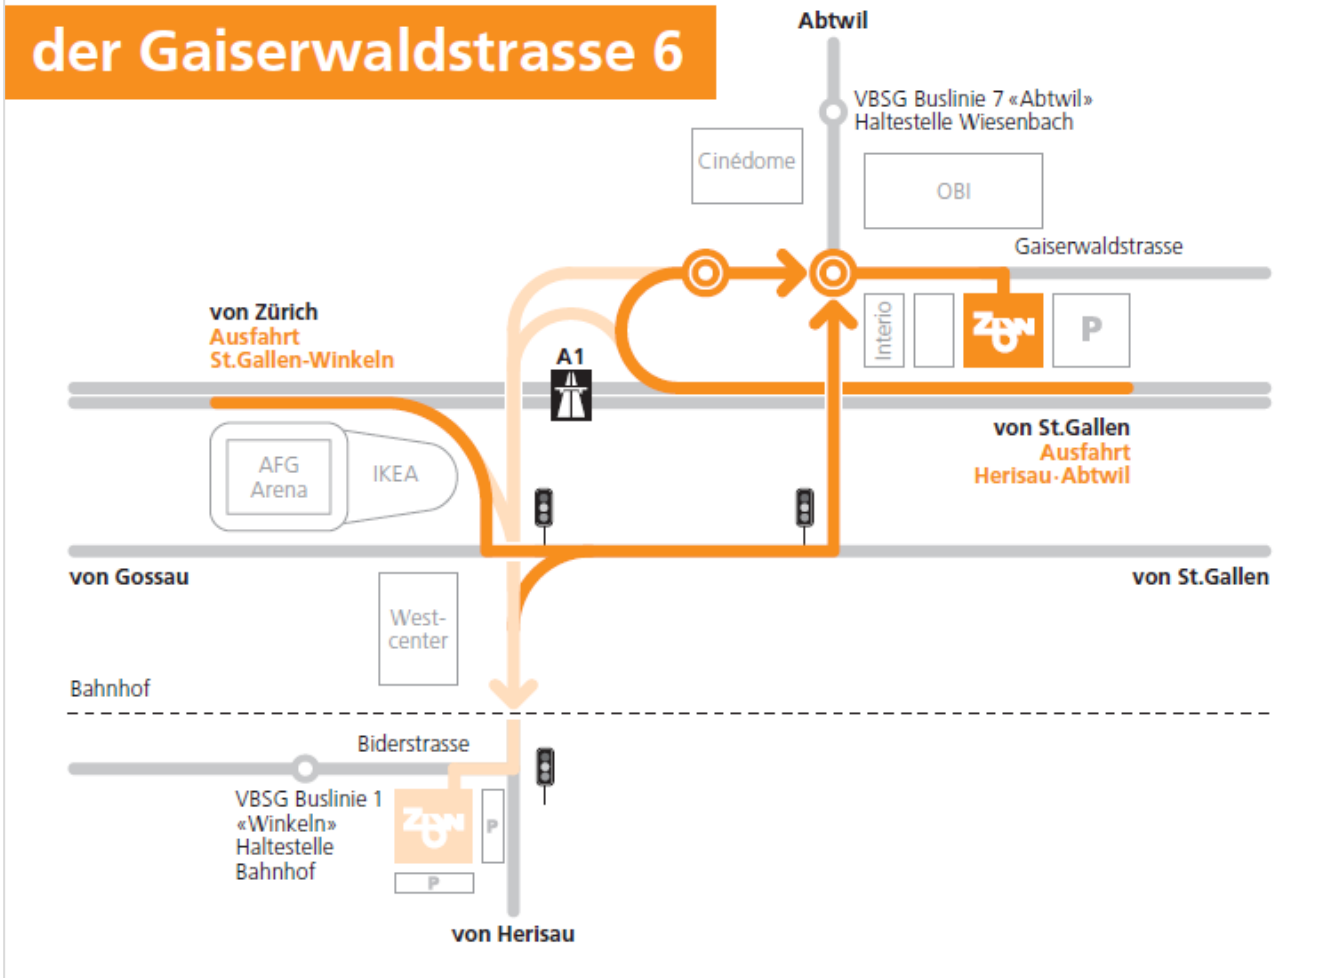

Unser Standort an der Gaiserwaldstrasse 6

Öffentliche Verkehrsmittel: Stadtbus St. Gallen VBSG

Benützen Sie ab Hauptbahnhof St. Gallen die **Buslinie Nr. 7** «Abtwil St. Josefen» bis zur Haltestelle «Wiesenbach Cinédome» (Zone 211, Fahrzeit ca. 20 Minuten). Anschliessend zu Fuss in ca. 5 Minuten Gehdistanz bis zum Haupteingang.

Privatfahrzeug siehe Situationsplan

Bistro/Schulräume

Das Bistro «Time-out» und die Schulräume im 2. OG (201 bis 227) und 3. OG (301 bis 326) erreichen Sie über die Personenlifte Nord, die Warenlifte Süd oder über die Treppenhäuser Nord und Süd.

Empfang/Verwaltung

Der Empfang und die Verwaltung befinden sich im 4. OG. Sie erreichen sie über die Personenlifte Nord bzw. das Treppenhaus Nord.

Info-Bildschirme

Wenn Sie nicht wissen, in welchem Schulzimmer Ihr Unterricht stattfindet, werfen Sie am besten einen Blick auf die Info-Bildschirme.

Bitte die Tiefgarage des ZbW benutzen. Die erste Tiefgarage (TopCC) darf nicht benutzt werden.